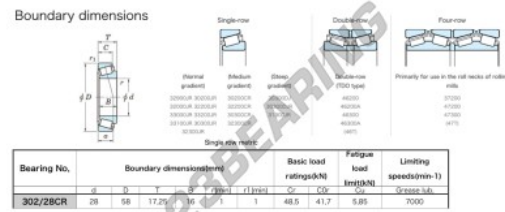

Rodamiento conico 302-28-CR-JTEKT - 302-28-CR-JTEKT

<https://www.123rodamiento.es/rodamiento-cojinete/rodamiento-rodillos/conico/302-28-cr-jtekt>

CARACTERÍSTICAS DEL PRODUCTO

Marca	JTEKT
Nº Ean13	3616060627742
Diámetro interior	28 mm
Diámetro interior	1.102" inch
Diámetro exterior	58 mm
Diámetro exterior	2.283" inch
Espesor	17.25 mm
Espesor	0.679" inch
Velocidad límite	7000 rpm
Carga dinámica	48.5 kN
Carga estática	41.7 kN
Envasado	1