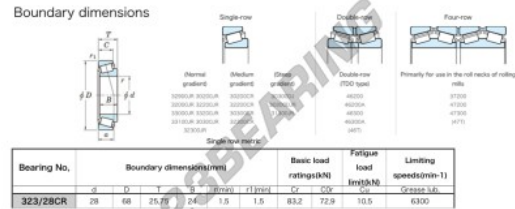

Rodamiento conico 323-28-CR-JTEKT - 323-28-CR-JTEKT

<https://www.123rodamiento.es/rodamiento-cojinete/rodamiento-rodillos/conico/323-28-cr-jtekt>

CARACTERÍSTICAS DEL PRODUCTO

Marca	JTEKT
Nº Ean13	3616060627797
Diámetro interior	28 mm
Diámetro interior	1.102" inch
Diámetro exterior	68 mm
Diámetro exterior	2.677" inch
Espesor	25.75 mm
Espesor	1.014" inch
Velocidad límite	6300 rpm
Carga dinámica	83.2 kN
Carga estática	72.9 kN
Envasado	1