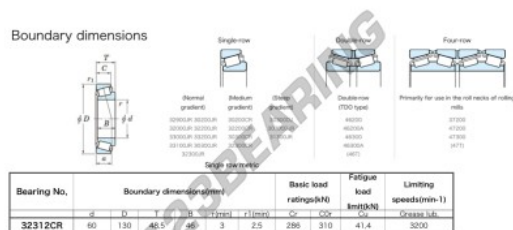

### CARACTERÍSTICAS DEL PRODUCTO

Marca	JTEKT
Nº Ean13	3616060628244
Diámetro interior	60 mm
Diámetro exterior	130 mm
Espesor	48.5 mm
Velocidad límite	3200 rpm
Carga dinámica	286 kN
Carga estática	310 kN
Envasado	1