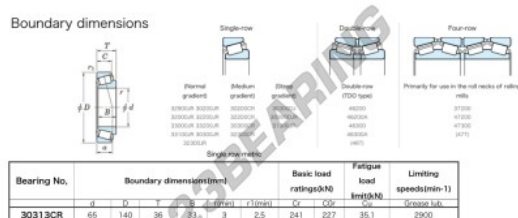

Rodamiento conico 30313-CR-JTEKT - 30313-CR-JTEKT

<https://www.123rodamiento.es/rodamiento-cojinete/rodamiento-rodillos/conico/30313-cr-jtekt>

CARACTERÍSTICAS DEL PRODUCTO

Marca	JTEKT
Nº Ean13	3616060628275
Diámetro interior	65 mm
Diámetro interior	2.559" inch
Diámetro exterior	140 mm
Diámetro exterior	5.512" inch
Espesor	36 mm
Espesor	1.417" inch
Velocidad límite	2900 rpm
Carga dinámica	241 kN
Carga estática	227 kN
Envasado	1