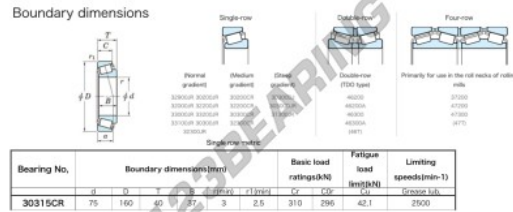

## Rodamiento conico 30315-CR-JTEKT - 30315-CR-JTEKT

<https://www.123rodamiento.es/rodamiento-cojinete/rodamiento-rodillos/conico/30315-cr-jtekt>

## CARACTERÍSTICAS DEL PRODUCTO

Marca	JTEKT
Nº Ean13	3616060628350
Diámetro interior	75 mm
Diámetro exterior	160 mm
Espesor	40 mm
Velocidad límite	2500 rpm
Carga dinámica	310 kN
Carga estática	296 kN
Envasado	1