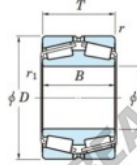

Rodamiento conico 453-560-JTEKT - 453-560-JTEKT

<https://www.123rodamiento.es/rodamiento-cojinete/rodamiento-rodillos/conico/453-560-jtekt>

Boundary dimensions

TDI

Bearing No.	Boundary dimensions(mm)					Basic load ratings(kN)		Fatigue load limit(kN)	Limiting speeds(min-1)
	d	D	T	r1(min)	r1(max)	C _r	C _{0r}	C _{0r} (grease lub.)	
453/560	560	920	280	7.5	7.5	-	15500	-	-

CARACTERÍSTICAS DEL PRODUCTO

Marca	JTEKT
Nº Ean13	3616060628497
Diámetro interior	560 mm
Diámetro exterior	920 mm
Espesor	280 mm
Carga estática	15500 kN
Envasado	1

contacto@123rodamiento.es

911 436 830

CRT4 de Lesquin 60 Rue Du Haut De Sainghin 59273 Fretin FRANCE