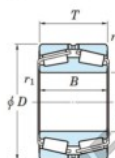

Rodamiento conico 453-600-JTEKT - 453-600-JTEKT

<https://www.123rodamiento.es/rodamiento-cojinete/rodamiento-rodillos/conico/453-600-jtekt>

Boundary dimensions

Bearing No.	Boundary dimensions(mm)						Basic load ratings(kN)		Fatigue load limit(kN)	Limiting speeds(min-1)
	d	D	T	r1(mm)	r2(mm)		C0	C0r	C0r	Grease lub.
453/600	600	980	300	7.5	7.5		-	17400	-	-

CARACTERÍSTICAS DEL PRODUCTO

Marca	JTEKT
Nº Ean13	3616060628510
Diámetro interior	600 mm
Diámetro exterior	980 mm
Espesor	300 mm
Carga estática	17400 kN
Envasado	1

contacto@123rodamiento.es

911 436 830

CRT4 de Lesquin 60 Rue Du Haut De Sainghin 59273 Fretin FRANCE