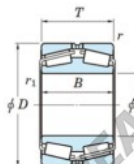

Rodamiento conico 452-750-JTEKT - 452-750-JTEKT

<https://www.123rodamiento.es/rodamiento-cojinete/rodamiento-rodillos/conico/452-750-jtekt>

Boundary dimensions

Bearing No.	Boundary dimensions(mm)						Basic load ratings(kN)		Fatigue load limit(kN)	Limiting speeds(min-1)
	d	D	T	r (min)	r1 (min)	C _r	C _{0r}			
452/750	750	1090	250	7.5	7.5	-	16700	-	-	

CARACTERÍSTICAS DEL PRODUCTO

Marca	JTEKT
Nº Ean13	3616060628589
Diámetro interior	750 mm
Diámetro exterior	1090 mm
Espesor	250 mm
Carga estática	16700 kN
Envasado	1

contacto@123rodamiento.es

911 436 830

CRT4 de Lesquin 60 Rue Du Haut De Sainghin 59273 Fretin FRANCE