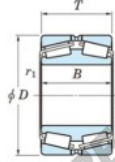

Rodamiento conico 453-800-JTEKT - 453-800-JTEKT

<https://www.123rodamiento.es/rodamiento-cojinete/rodamiento-rodillos/conico/453-800-jtekt>

Boundary dimensions

Bearing No.	Boundary dimensions(mm)					Basic load ratings(kN)		Fatigue load limit(kN)	Limiting speeds(min-1)
	d	D	T	r1(min)	r1(max)	Cr	C0r	Grease Lub.	Oil Lub.
453/800	800	1280	375	9.5	9.5	-	27400	-	-

CARACTERÍSTICAS DEL PRODUCTO

Marca	JTEKT
Nº Ean13	3616060628619
Diámetro interior	800 mm
Diámetro exterior	1280 mm
Espesor	375 mm
Carga estática	274000 kN
Envasado	1

contacto@123rodamiento.es

911 436 830