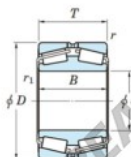

Rodamiento conico 452-850-JTEKT - 452-850-JTEKT

<https://www.123rodamiento.es/rodamiento-cojinete/rodamiento-rodillos/conico/452-850-jtekt>

Boundary dimensions

Bearing No.	Boundary dimensions(mm)						Basic load ratings(kN)		Fatigue load limit(kN)	Limiting speeds(min-1)
	d	D	T	r1(mm)	r1(mm)	Cr	Cor	lub	Grease lub.	
452/850	850	1220	272	7.5	7.5	-	20200	-	-	

CARACTERÍSTICAS DEL PRODUCTO

Marca	JTEKT
Nº Ean13	3616060628626
Diámetro interior	850 mm
Diámetro exterior	1220 mm
Espesor	272 mm
Carga estática	20200 kN
Envasado	1

contacto@123rodamiento.es

911 436 830

CRT4 de Lesquin 60 Rue Du Haut De Sainghin 59273 Fretin FRANCE