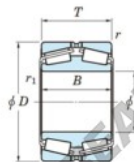

Rodamiento conico 453-850-JTEKT - 453-850-JTEKT

<https://www.123rodamiento.es/rodamiento-cojinete/rodamiento-rodillos/conico/453-850-jtekt>

Boundary dimensions

Bearing No.	Boundary dimensions(mm)					Basic load ratings(kN)		Fatigue load limit(kN)	Limiting speeds(min-1)
	d	D	T	r1(mm)	r1(mm)	C _r	C _{0P}	C ₀	Grease Lub.
453/850	850	1380	400	12	12	-	29500	-	-

CARACTERÍSTICAS DEL PRODUCTO

Marca	JTEKT
Nº Ean13	3616060628633
Diámetro interior	850 mm
Diámetro exterior	1360 mm
Espesor	400 mm
Carga estática	29500 kN
Envasado	1

contacto@123rodamiento.es

911 436 830

CRT4 de Lesquin 60 Rue Du Haut De Sainghin 59273 Fretin FRANCE