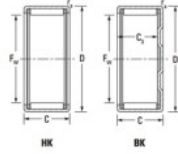

## Casquillos de agujas BK2820-JTEKT - BK2820-JTEKT

<https://www.123rodamiento.es/rodamiento-cojinete/rodamiento-agujas/casquillos-agujas/bk2820-jtekt>

Boundary dimensions

Values apply with cage assembly

Bearing No.	Boundary dimensions(mm)					Basic load ratings(kN)		Fatigue load limit(kN)	Limiting speeds(min-1)	
	Fw	D	C	C3(min)	rs(mm)	Cr	C0r		Grease lub.	Oil lub.
BK2820	28	35	20	17.3	1	20.9	35.3	5.6	7500	12000

## CARACTERÍSTICAS DEL PRODUCTO

Marca	JTEKT
Nº Ean13	3616060629425
Diámetro interior	28 mm
Diámetro exterior	35 mm
Espesor	20 mm
Velocidad límite	7500 rpm
Peso	40 g
Carga dinámica	20.9 kN
Carga estática	35.3 kN
Envasado	-
Estándar	-