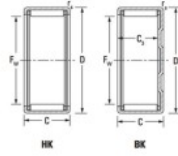

Casquillos de agujas BK4520-JTEKT - BK4520-JTEKT

<https://www.123rodamiento.es/rodamiento-cojinete/rodamiento-agujas/casquillos-agujas/bk4520-jtekt>

Boundary dimensions

Metric series with cage assembly

Bearing No.	Boundary dimensions(mm)					Basic load ratings(kN)		Fatigue load limit(kN)	Limiting speeds(min-1)	
	Fw	D	C1	C2	r2	Cr	C0r		Grease lub.	Oil lub.
BK4520	45	52	20	17.3	1	26.3	55.4	8.8	4600	7000

CARACTERÍSTICAS DEL PRODUCTO

Marca	JTEKT
N° Ean13	3616060629630
Diámetro interior	45 mm
Diámetro exterior	52 mm
Espesor	20 mm
Velocidad límite	4600 rpm
Carga dinámica	26.3 kN
Carga estática	55.4 kN
Envasado	1