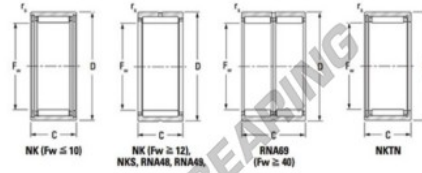

## Rodamiento de agujas NK1012-JTEKT - NK1012-JTEKT

<https://www.123rodamiento.es/rodamiento-cojinete/rodamiento-agujas/agujas/nk1012-jtekt>

Metric series, caged, without inner ring

| Bearing No. | Boundary dimensions (mm) |    |    | Basic load ratings (kN) |      | Fatigue load limit (kN) | Limiting speeds (min <sup>-1</sup> ) |          |
|-------------|--------------------------|----|----|-------------------------|------|-------------------------|--------------------------------------|----------|
|             | Fw                       | d  | D  | Cr                      | Cor  | Ca                      | Gross Lub.                           | Oil Lub. |
| NK10/12     | 10                       | 17 | 12 | 5.4                     | 6.43 | 0.98                    | 25000                                | 39000    |

## CARACTERÍSTICAS DEL PRODUCTO

|                   |               |
|-------------------|---------------|
| Marca             | JTEKT         |
| N° Ean13          | 3616060631152 |
| Diámetro interior | 10 mm         |
| Diámetro exterior | 17 mm         |
| Espesor           | 12 mm         |
| Velocidad límite  | 25000 rpm     |
| Carga dinámica    | 5.4 kN        |
| Carga estática    | 6.43 kN       |
| Envasado          | 1             |