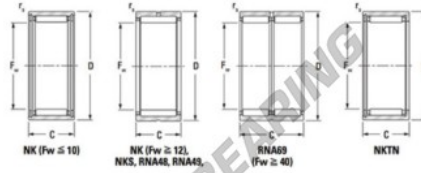

Rodamiento de agujas NK2016-JTEKT - NK2016-JTEKT

<https://www.123rodamiento.es/rodamiento-cojinete/rodamiento-agujas/agujas/nk2016-jtekt>

Metric series: caged, without inner ring

Bearing No.	Boundary dimensions (mm)			Basic load ratings (kN)		Fatigue load limit (kN)	Limiting speeds (min ⁻¹)		
	F _w	D	C	C ₁₀	C ₀₁	C ₁₀	Grease lub.	Oil lub.	
NK20/16	20	28	16	0.3	14.1	19.1	2.9	14000	22000

CARACTERÍSTICAS DEL PRODUCTO

Marca	JTEKT
Nº Ean13	3616060631343
Diámetro interior	20 mm
Diámetro exterior	28 mm
Espesor	16 mm
Velocidad límite	14000 rpm
Carga dinámica	14.1 kN
Carga estática	19.1 kN
Envasado	1