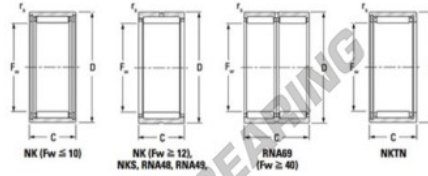

Rodamiento de agujas NK2116-JTEKT - NK2116-JTEKT

<https://www.123rodamiento.es/rodamiento-cojinete/rodamiento-agujas/agujas/nk2116-jtekt>

Metric series, caged, without inner ring

Bearing No.	Boundary dimensions (mm)			Basic load ratings (kN)		Fatigue load limit (kN)	Limiting speeds (min ⁻¹)		
	Fw	D	d	C _r	C _{0r}	C _{0r}	Grease lub.	Oil lub.	
NK21/16	21	29	16	0.3	15.3	21.6	3.3	14000	21000

CARACTERÍSTICAS DEL PRODUCTO

Marca	JTEKT
Nº Ean13	3616060631381
Diámetro interior	21 mm
Diámetro exterior	29 mm
Espesor	16 mm
Velocidad límite	14000 rpm
Carga dinámica	15.3 kN
Carga estática	21.6 kN
Envasado	1