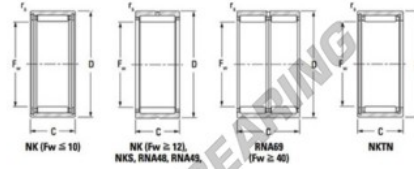

Rodamiento de agujas NK2416-JTEKT - NK2416-JTEKT

<https://www.123rodamiento.es/rodamiento-cojinete/rodamiento-agujas/agujas/nk2416-jtekt>

Metric series, caged, without inner ring

Bearing No.	Boundary dimensions (mm)			Basic load ratings (kN)		Fatigue load limit (kN)	Limiting speeds (min ⁻¹)		
	Fw	D	C	Cr	C0r	Ca	Grease Lub.	Oil Lub.	
NK24/16	24	32	16	0.3	16.2	24.3	3.7	12000	18000

CARACTERÍSTICAS DEL PRODUCTO

Marca	JTEKT
N° Ean13	3616060631442
Diámetro interior	24 mm
Diámetro exterior	32 mm
Espesor	16 mm
Velocidad límite	12000 rpm
Carga dinámica	16.2 kN
Carga estática	24.3 kN
Envasado	1