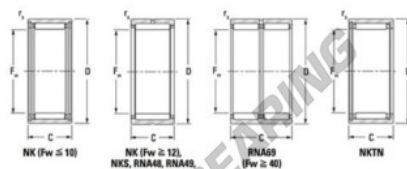

Rodamiento de agujas NKS25-JTEKT - NKS25-JTEKT

<https://www.123rodamiento.es/rodamiento-cojinete/rodamiento-agujas/agujas/nks25-jtekt>

Metric series, caged, without inner ring

Bearing No.	Boundary dimensions (mm)				Basic load ratings (kN)		Fatigue load limit (kN)	Limiting speeds (min. 1)	
	Fw	D	C	ra (mm)	Cr	Cor	Cu	Grease lub.	Oil lub.
NKS25	25	38	20	0.6	29.1	33	5.3	12000	19000

CARACTERÍSTICAS DEL PRODUCTO

Marca	JTEKT
N° Ean13	3616060631503
Diámetro interior	25 mm
Diámetro exterior	38 mm
Espesor	20 mm
Velocidad límite	12000 rpm
Carga dinámica	29.1 kN
Carga estática	33 kN
Envasado	1