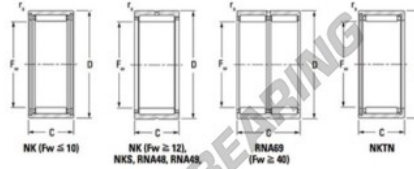

Rodamiento de agujas NK3030-JTEKT - NK3030-JTEKT

<https://www.123rodamiento.es/rodamiento-cojinete/rodamiento-agujas/agujas/nk3030-jtekt>

Metric series, caged, without inner ring

Bearing No.	Boundary dimensions (mm)				Basic load ratings (kN)		Fatigue load limit (kN)		Limiting speeds (min-1)	
	Fw	D	d	rs (mm)	Cr	Cor	Cu	Grease lub.	Oil lub.	
NK30/30	30	40	30	0.3	34.7	61	9.45	9500	15000	

CARACTERÍSTICAS DEL PRODUCTO

Marca	JTEKT
N° Ean13	3616060631602
Diámetro interior	30 mm
Diámetro exterior	40 mm
Espesor	30 mm
Velocidad límite	9500 rpm
Carga dinámica	34.7 kN
Carga estática	61 kN
Envasado	1