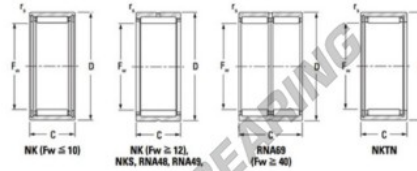

Rodamiento de agujas RNA6928-JTEKT - RNA6928-JTEKT

<https://www.123rodamiento.es/rodamiento-cojinete/rodamiento-agujas/agujas/rna6928-jtekt>

Metric series, caged, without inner ring

Bearing No.	Boundary dimensions (mm)			Basic load ratings (kN)		Fatigue load limit (kN)	Limiting speeds (min ⁻¹)		
	Fw	D	d	C ₁₀	C ₀₁₀	C ₉₀	Grease lub.	Oil lub.	
RNA69/28	32	45	30	0.3	43.2	62.5	9.75	9100	14000

CARACTERÍSTICAS DEL PRODUCTO

Marca	JTEKT
Nº Ean13	3616060631640
Diámetro interior	32 mm
Diámetro exterior	45 mm
Espesor	30 mm
Velocidad límite	9100 rpm
Carga dinámica	43.2 kN
Carga estática	62.5 kN
Envasado	1