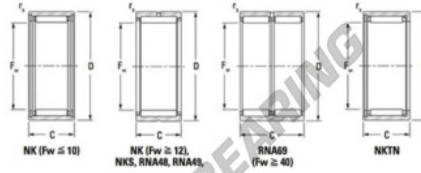

Rodamiento de agujas NK4020-JTEKT - NK4020-JTEKT

<https://www.123rodamiento.es/rodamiento-cojinete/rodamiento-agujas/agujas/nk4020-jtekt>

Metric series: caged, without inner ring

Bearing No.	Boundary dimensions (mm)			Basic load ratings (kN)		Fatigue load limit (kN)	Limiting speeds (min ⁻¹)	
	Fw	d	D	C	C ₁₀	C ₀₁	Grease Lub.	Oil Lub.
NK40/20	40	50	20	0.3	27.8	50.4	7000	11000

CARACTERÍSTICAS DEL PRODUCTO

Marca	JTEKT
N° Ean13	3616060631756
Diámetro interior	40 mm
Diámetro exterior	50 mm
Espesor	20 mm
Velocidad límite	7000 rpm
Carga dinámica	27.8 kN
Carga estática	50.4 kN
Envasado	1