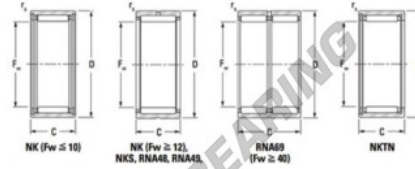

## Rodamiento de agujas NK3820-JTEKT - NK3820-JTEKT

<https://www.123rodamiento.es/rodamiento-cojinete/rodamiento-agujas/agujas/nk3820-jtekt>

Metric series, caged, without inner ring

Bearing No.	Boundary dimensions (mm)			Basic load ratings (kN)		Fatigue load limit (kN)	Limiting speeds (min-1)		
	Fw	D	C	C <sub>r</sub>	C <sub>0r</sub>	C <sub>0t</sub>	Grease Lub.	Oil Lub.	
NK38/20	38	48	20	0.3	21.7	40.9	6.4	7300	11000

### CARACTERÍSTICAS DEL PRODUCTO

Marca	JTEKT
N° Ean13	3616060631763
Diámetro interior	38 mm
Diámetro exterior	48 mm
Espesor	20 mm
Velocidad límite	7300 rpm
Carga dinámica	21.7 kN
Carga estática	40.9 kN
Envasado	1