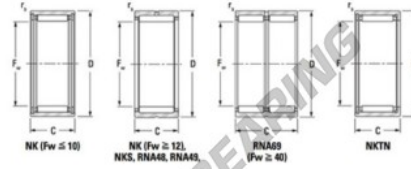

## Rodamiento de agujas NK3830-JTEKT - NK3830-JTEKT

<https://www.123rodamiento.es/rodamiento-cojinete/rodamiento-agujas/agujas/nk3830-jtekt>

Metric series, caged, without inner ring

Bearing No.	Boundary dimensions (mm)				Basic load ratings (kN)		Fatigue load limit (kN)	Limiting speeds (min-1)	
	Fw	D	C	r <sub>s</sub> /mm	C <sub>r</sub>	C <sub>0r</sub>	C <sub>u</sub>	Grease lub.	Oil lub.
NK38/30	38	48	30	0.3	31.9	67	10.4	7300	11000

### CARACTERÍSTICAS DEL PRODUCTO

Marca	JTEKT
N° Ean13	3616060631770
Diámetro interior	38 mm
Diámetro exterior	48 mm
Espesor	30 mm
Velocidad límite	7300 rpm
Carga dinámica	31.9 kN
Carga estática	67 kN
Envasado	1