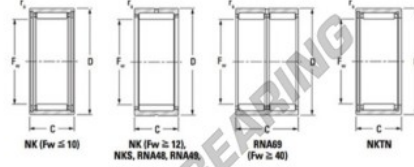

Rodamiento de agujas NK4220-JTEKT - NK4220-JTEKT

<https://www.123rodamiento.es/rodamiento-cojinete/rodamiento-agujas/agujas/nk4220-jtekt>

Metric series, caged, without inner ring

Bearing No.	Boundary dimensions (mm)				Basic load ratings (kN)		Fatigue load limit (kN)	Limiting speeds (min ⁻¹)	
	Fw	D	d	C	C ₀	C	C ₀	Grease lub.	Oil lub.
NK42/20	42	52	20	0.3	28.3	52.4	8.35	6600	10000

CARACTERÍSTICAS DEL PRODUCTO

Marca	JTEKT
N° Ean13	3616060631824
Diámetro interior	42 mm
Diámetro exterior	52 mm
Espesor	20 mm
Velocidad límite	6600 rpm
Carga dinámica	28.3 kN
Carga estática	52.4 kN
Envasado	1