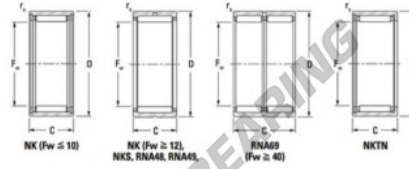

Rodamiento de agujas NK4230-JTEKT - NK4230-JTEKT

<https://www.123rodamiento.es/rodamiento-cojinete/rodamiento-agujas/agujas/nk4230-jtekt>

Metric series, caged, without inner ring

Bearing No.	Boundary dimensions (mm)				Basic load ratings (kN)		Fatigue load limit (kN)		Limiting speeds (min-1)	
	Fw	D	d	rs/mm	Cr	Cor	Cu	Grease lub.	Oil lub.	
NK42/30	42	52	30	0.3	40.7	83.5	13	6600	10000	

CARACTERÍSTICAS DEL PRODUCTO

Marca	JTEKT
N° Ean13	4646731262243
Diámetro interior	42 mm
Diámetro exterior	52 mm
Espesor	30 mm
Velocidad límite	6600 rpm
Peso	141 g
Carga dinámica	40.7 kN
Carga estática	83.5 kN
Envasado	1