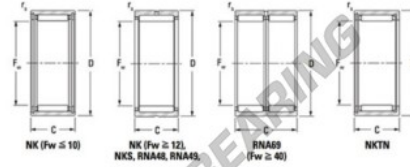

Rodamiento de agujas NKS50-JTEKT - NKS50-JTEKT

<https://www.123rodamiento.es/rodamiento-cojinete/rodamiento-agujas/agujas/nks50-jtekt>

Metric series, caged, without inner ring

Bearing No.	Boundary dimensions (mm)				Basic load ratings (kN)		Fatigue load limit (kN)	Limiting speeds (min ⁻¹)	
	Fw	D	d	C	C ₁₀	C ₀₁₀	C ₁₀	Grease lub.	Oil lub.
NKS50	50	65	22	1	45,5	71,3	11,4	5700	8700

CARACTERÍSTICAS DEL PRODUCTO

Marca	JTEKT
N° Ean13	3616060631978
Diámetro interior	50 mm
Diámetro exterior	65 mm
Espesor	22 mm
Velocidad límite	5700 rpm
Carga dinámica	45.5 kN
Carga estática	71.3 kN
Envasado	1