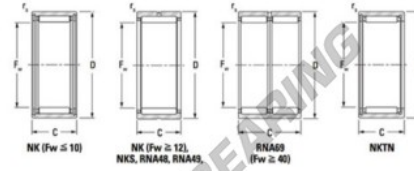

Rodamiento de agujas NK6025-JTEKT - NK6025-JTEKT

<https://www.123rodamiento.es/rodamiento-cojinete/rodamiento-agujas/agujas/nk6025-jtekt>

Metric series, caged, without inner ring

Bearing No.	Boundary dimensions (mm)				Basic load ratings (kN)		Fatigue load limit (kN)		Limiting speeds (min ⁻¹)	
	Fw	D	d	C	C _r	C _{0r}	C _u	C _u	Grasso lub.	Oil lub.
NK60/25	60	72	25	0,6	44,3	94	14,9	4400	7000	

CARACTERÍSTICAS DEL PRODUCTO

Marca	JTEKT
N° Ean13	3616060632012
Diámetro interior	60 mm
Diámetro exterior	72 mm
Espesor	25 mm
Velocidad límite	4400 rpm
Carga dinámica	44.3 kN
Carga estática	94 kN
Envasado	1