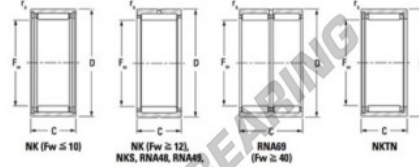

Rodamiento de agujas NKS60-JTEKT - NKS60-JTEKT

<https://www.123rodamiento.es/rodamiento-cojinete/rodamiento-agujas/agujas/nks60-jtekt>

Metric series, caged, without inner ring

Bearing No.	Boundary dimensions (mm)				Basic load ratings (kN)		Fatigue load limit (kN)	Limiting speeds (min ⁻¹)	
	Fw	D	C	rs (mm)	Cr	Cor	Cr	Grease lub.	Oil lub.
NKS60	60	80	28	1,1	66,9	103	16,5	4800	7300

CARACTERÍSTICAS DEL PRODUCTO

Marca	JTEKT
Nº Ean13	3616060632036
Diámetro interior	60 mm
Diámetro exterior	80 mm
Espesor	28 mm
Velocidad límite	4800 rpm
Carga dinámica	66.9 kN
Carga estática	103 kN
Envasado	1