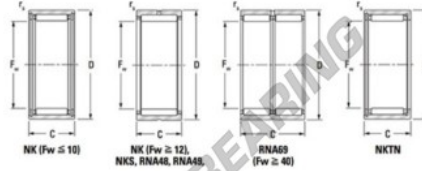

## Rodamiento de agujas NK7035-JTEKT - NK7035-JTEKT

<https://www.123rodamiento.es/rodamiento-cojinete/rodamiento-agujas/agujas/nk7035-jtekt>

Metric series, caged, without inner ring

Bearing No.	Boundary dimensions (mm)				Basic load ratings (kN)		Fatigue load limit (kN)	Limiting speeds (min <sup>-1</sup> )	
	Fw	D	C	rs (mm)	Cr	CDr	Cu	Groase lub.	Oil lub.
NK70/35	70	85	35	0.6	62.2	139	24	3900	6000

### CARACTERÍSTICAS DEL PRODUCTO

Marca	JTEKT
N° Ean13	3616060632111
Diámetro interior	70 mm
Diámetro exterior	85 mm
Espesor	35 mm
Velocidad límite	3900 rpm
Carga dinámica	62.2 kN
Carga estática	139 kN
Envasado	1