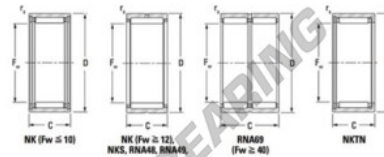

Rodamiento de agujas NK7335-JTEKT - NK7335-JTEKT

<https://www.123rodamiento.es/rodamiento-cojinete/rodamiento-agujas/agujas/nk7335-jtekt>

Metric series, caged, without inner ring

Bearing No.	Boundary dimensions (mm)			Basic load ratings (kN)		Fatigue load limit (kN)	Limiting speeds (min ⁻¹)	
	fw	D	C	C _r	C _{0r}	C _u	Grease lub.	Oil lub.
NK73/35	73	90	35	82.5	173	27.1	3800	5800

CARACTERÍSTICAS DEL PRODUCTO

Marca	JTEKT
N° Ean13	3616060632142
Diámetro interior	73 mm
Diámetro exterior	90 mm
Espesor	35 mm
Velocidad límite	3800 rpm
Carga dinámica	82.5 kN
Carga estática	173 kN
Envasado	1