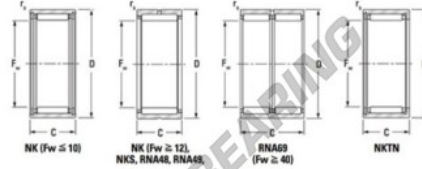

## Rodamiento de agujas NK8525-JTEKT - NK8525-JTEKT

<https://www.123rodamiento.es/rodamiento-cojinete/rodamiento-agujas/agujas/nk8525-jtekt>

Metric series, caged, without inner ring

Bearing No.	Boundary dimensions (mm)				Basic load ratings (kN)		Fatigue load limit (kN)	Limiting speeds (min <sup>-1</sup> )	
	Fw	D	d	rs (mm)	C <sub>0r</sub>	C <sub>0r</sub>	C <sub>0r</sub>	Grease lub.	Oil lub.
NK85/25	85	105	25	1	76.4	137	22.2	3300	5000

### CARACTERÍSTICAS DEL PRODUCTO

Marca	JTEKT
N° Ean13	3616060632227
Diámetro interior	85 mm
Diámetro exterior	105 mm
Espesor	25 mm
Velocidad límite	3300 rpm
Carga dinámica	76.4 kN
Carga estática	137 kN
Envasado	1