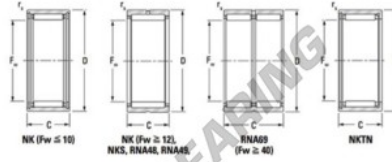

## Rodamiento de agujas NK9035-JTEKT - NK9035-JTEKT

<https://www.123rodamiento.es/rodamiento-cojinete/rodamiento-agujas/agujas/nk9035-jtekt>

Metric series, caged, without inner ring

Bearing No.	Boundary dimensions (mm)				Basic load ratings (kN)		Fatigue load limits (kN)		Limiting speeds (min <sup>-1</sup> )	
	Fw	D	d	C	Dr	CoR	Cu	Cr	Cr/Coarse lub.	Cr/Oil lub.
NK90/35	50	110	90	35	113	230	56,1	3100	4700	

### CARACTERÍSTICAS DEL PRODUCTO

Marca	JTEKT
N° Ean13	3616060632258
Diámetro interior	90 mm
Diámetro exterior	110 mm
Espesor	35 mm
Velocidad límite	3100 rpm
Carga dinámica	113 kN
Carga estática	230 kN
Envasado	1