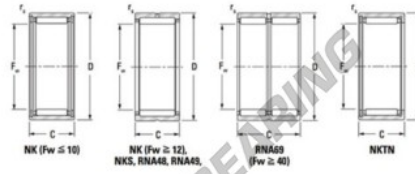

Rodamiento de agujas NK11040-JTEKT - NK11040-JTEKT

<https://www.123rodamiento.es/rodamiento-cojinete/rodamiento-agujas/agujas/nk11040-jtekt>

Metric series, caged, without inner ring

Bearing No.	Boundary dimensions (mm)				Basic load ratings (kN)		Fatigue load limit (kN)	Limiting speeds (min ⁻¹)	
	Fw	D	C	r _s /mm	C _r	C _{0r}	C _u	Grease lub.	Oil lub.
NK110/40	110	130	40	1.1	132	132	45.7	2500	3800

CARACTERÍSTICAS DEL PRODUCTO

Marca	JTEKT
Nº Ean13	3616060632326
Diámetro interior	110 mm
Diámetro exterior	130 mm
Espesor	40 mm
Velocidad límite	2500 rpm
Carga dinámica	132 kN
Carga estática	132 kN
Envasado	1