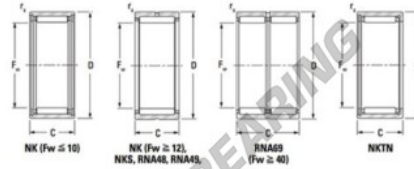

Rodamiento de agujas RNA4832-JTEKT - RNA4832-JTEKT

<https://www.123rodamiento.es/rodamiento-cojinete/rodamiento-agujas/agujas/rna4832-jtekt>

Metric series, caged, without inner ring

Bearing No.	Boundary dimensions (mm)				Basic load ratings (kN)		Fatigue load limit (kN)		Limiting speeds (min-1)	
	Fw	D	C	r	C ₀	C	C ₀	C ₀	C ₀	C ₀
RNA4830	165	190	40	1.1	142	402	53.5	1600	2500	

CARACTERÍSTICAS DEL PRODUCTO

Marca	JTEKT
N° Ean13	3616060632395
Diámetro interior	175 mm
Diámetro exterior	200 mm
Espesor	40 mm
Velocidad límite	1500 rpm
Carga dinámica	146 kN
Carga estática	425 kN
Envasado	1