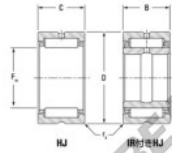

Rodamiento de agujas HJ-283720-JTEKT - HJ-283720-JTEKT

<https://www.123rodamiento.es/rodamiento-cojinete/rodamiento-agujas/agujas/hj-283720-jtekt>

Boundary dimensions

Tableau 1

Bearing No.	Boundary dimension (mm)				Used with inner ring No.	Basic load ratings (kN)		Fatigue load limit (kN)	Limiting speeds (min-1)	
	F _w	D	C	r ₁ (mm)		C _r	C _{0r}		Grease Lub.	Oil Lub.
HJ-283720	44.45	58.738	31.75	1.52	IR-253820	61.8	106	16.6	6400	9900

CARACTERÍSTICAS DEL PRODUCTO

Marca	JTEKT
Nº Ean13	3616060632685
Diámetro interior	44.45 mm
Diámetro exterior	58.738 mm
Espesor	31.75 mm
Velocidad límite	6400 rpm
Carga dinámica	61.8 kN
Carga estática	106 kN
Envasado	1