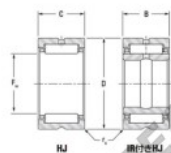

Rodamiento de agujas HJ-303920-JTEKT - HJ-303920-JTEKT

<https://www.123rodamiento.es/rodamiento-cojinete/rodamiento-agujas/agujas/hj-303920-jtekt>

Boundary dimensions

Tableau 1

Bearing No.	Boundary dimensions (mm)				Used with inner ring No.	Basic load ratings (kN)		Fatigue load limit (kN)	Limiting speeds (min-1)	
	Fw	R	c	should		C _r	C _{0r}		Grease lub.	Oil lub.
HJ-303920	47.625	61.913	31.75	1.52	R-253020	65.4	117	18.1	6000	9200

CARACTERÍSTICAS DEL PRODUCTO

Marca	JTEKT
N° Ean13	3616060632692
Diámetro interior	47.625 mm
Diámetro exterior	61.913 mm
Espesor	31.75 mm
Velocidad límite	6000 rpm
Carga dinámica	65.4 kN
Carga estática	117 kN
Envasado	1