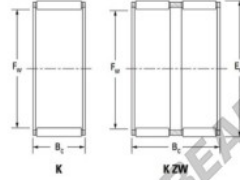

Caja de agujas K4-7-7-TN-JTEKT - K4-7-7-TN-JTEKT

<https://www.123rodamiento.es/rodamiento-cojinete/rodamiento-agujas/caja/k4-7-7-tn-jtekt>

Boundary dimensions

Radial/needle roller and cage assemblies

Bearing No.	Boundary dimensions(mm)			Basic load ratings(kN)		Fatigue load limit(kN)	Limiting speed(min-1)	
	Fw	Ew	Bw	C1	C0	C2	Grease lub.	Oil lub.
K4X7X7TN	4	7	7	1.83	1.32	0.2	34000	52000

CARACTERÍSTICAS DEL PRODUCTO

Marca	JTEKT
N° Ean13	3616060632937
Diámetro interior	4 mm
Diámetro interior	0.157" inch
Diámetro exterior	7 mm
Diámetro exterior	0.276" inch
Espesor	7 mm
Espesor	0.276" inch
Velocidad límite	34000 rpm
Carga dinámica	1.83 kN
Carga estática	1.32 kN
Envasado	1