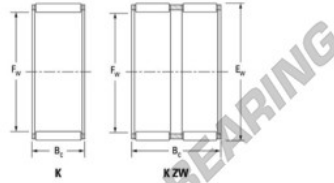

Caja de agujas K6-9-10-TN-JTEKT - K6-9-10-TN-JTEKT

<https://www.123rodamiento.es/rodamiento-cojinete/rodamiento-agujas/caja/k6-9-10-tn-jtekt>

Boundary dimensions

Radial needle roller and cage assemblies

Bearing No.	Boundary dimension(mm)			Basic load ratings(kN)		Fatigue load limit(kN)	Limiting speed(min-1)	
	Fw	Ew	Bz	Cr	Cor	Cr	Grease lub.	Oil lub.
K6X9X10TN	6	9	10	3.07	2.74	0.42	29000	44000

CARACTERÍSTICAS DEL PRODUCTO

Marca	JTEKT
Nº Ean13	3616060632999
Diámetro interior	6 mm
Diámetro exterior	9 mm
Espesor	10 mm
Velocidad límite	29000 rpm
Carga dinámica	3.07 kN
Carga estática	2.74 kN
Envasado	1