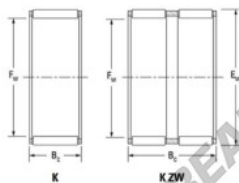

Caja de agujas K8-11-13-H-JTEKT - K8-11-13-H-JTEKT

<https://www.123rodamiento.es/rodamiento-cojinete/rodamiento-agujas/caja/k8-11-13-h-jtekt>

Boundary dimensions

Basic needle roller and cage assemblies

Bearing No.	Boundary dimensions(mm)			Basic load ratings(kN)		Fatigue load limit(kN)	Limiting speeds(min-1)	
	Pw	Ew	Bw	Cr	C0r	Ca	Grease lub.	Oil lub.
K8X11X13H	8	11	13	5.22	5.78	0.88	26000	41000

CARACTERÍSTICAS DEL PRODUCTO

Marca	JTEKT
Nº Ean13	3616060633095
Diámetro interior	8 mm
Diámetro exterior	11 mm
Espesor	13 mm
Velocidad límite	26000 rpm
Carga dinámica	5.22 kN
Carga estática	5.78 kN
Envasado	1