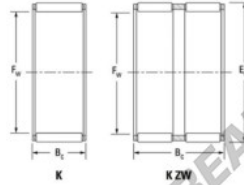

Caja de agujas K9-12-10-FV-JTEKT - K9-12-10-FV-JTEKT

<https://www.123rodamiento.es/rodamiento-cojinete/rodamiento-agujas/caja/k9-12-10-fv-jtekt>

Boundary dimensions

Roller needle roller and cage assemblies

Bearing No.	Boundary dimensions(mm)			Basic load ratings(kN)		Fatigue load limit(kN)	Limiting speed(min-1)	
	Fw	Ew	Bc	Cr	C0r	C0	Grease lub.	Oil lub.
K9X12X10FV	9	12	10	4.27	4.6	0.7	26000	40000

CARACTERÍSTICAS DEL PRODUCTO

Marca	JTEKT
Nº Ean13	3616060633118
Diámetro interior	9 mm
Diámetro exterior	12 mm
Espesor	10 mm
Velocidad límite	26000 rpm
Carga dinámica	4.27 kN
Carga estática	4.6 kN
Envasado	1
Estándar	Ninguna norma