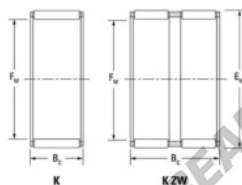

Caja de agujas K10-14-13-H-JTEKT - K10-14-13-H-JTEKT

<https://www.123rodamiento.es/rodamiento-cojinete/rodamiento-agujas/caja/k10-14-13-h-jtekt>

Boundary dimensions

Roller needle roller and cage assemblies

Bearing No.	Boundary dimensions(mm)			Basic load ratings(kN)		Fatigue load limit(kN)	Limiting speeds(min-1)	
	Fw	Ew	Bc	Cr	Cr	Ca	Grease lub.	Oil lub.
K10X14X13H	10	14	13	7.88	8.71	1.35	20000	31000

CARACTERÍSTICAS DEL PRODUCTO

Marca	JTEKT
Nº Ean13	3616060633194
Diámetro interior	10 mm
Diámetro exterior	14 mm
Espesor	13 mm
Velocidad límite	20000 rpm
Carga dinámica	7.88 kN
Carga estática	8.71 kN
Envasado	1

contacto@123rodamiento.es