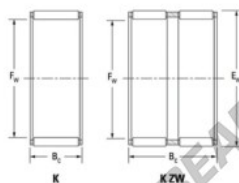

Caja de agujas K13-18-15-F-JTEKT - K13-18-15-F-JTEKT

<https://www.123rodamiento.es/rodamiento-cojinete/rodamiento-agujas/caja/k13-18-15-f-jtekt>

Boundary dimensions

Bearing No.	Boundary dimension(mm)			Basic load ratings(kN)		Fatigue load limit(kN)	Limiting speed(min-1)	
	Fw	Fc	Bc	Cr	Cr*	Cu	Grease lub.	Oil lub.
K13X18X15F	13	18	15	10.8	12.1	1.85	16000	25000

CARACTERÍSTICAS DEL PRODUCTO

Marca	JTEKT
N° Ean13	3616060633279
Diámetro interior	13 mm
Diámetro exterior	18 mm
Espesor	15 mm
Velocidad límite	16000 rpm
Carga dinámica	10.8 kN
Carga estática	12.1 kN
Envasado	1