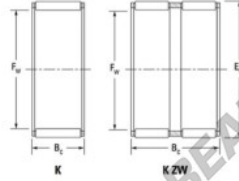

Caja de agujas K14-18-8-JTEKT - K14-18-8-JTEKT

<https://www.123rodamiento.es/rodamiento-cojinete/rodamiento-agujas/caja/k14-18-8-jtekt>

Boundary dimensions

Radial needle roller and cage assemblies

Bearing No.	Boundary dimensions(mm)			Basic load ratings(kN)		Fatigue load limit(kN)	Limiting speeds(min-1)	
	Fw	Ew	Bw	Cr	Cor	Cu	Grease lub.	Oil lub.
K14X18X8	14	18	8	5.39	5.82	0.88	19000	29000

CARACTERÍSTICAS DEL PRODUCTO

Marca	JTEKT
Nº Ean13	3616060633286
Diámetro interior	14 mm
Diámetro interior	0.551" inch
Diámetro exterior	18 mm
Diámetro exterior	0.709" inch
Espesor	8 mm
Espesor	0.315" inch
Velocidad límite	19000 rpm
Carga dinámica	5.39 kN
Carga estática	5.82 kN
Envasado	1