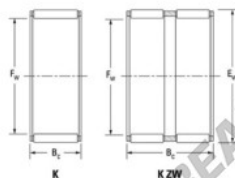

Caja de agujas K14-18-10-JTEKT - K14-18-10-JTEKT

<https://www.123rodamiento.es/rodamiento-cojinete/rodamiento-agujas/caja/k14-18-10-jtekt>

Boundary dimensions

Radial needle roller and cage assemblies

Bearing No.	Boundary dimensions(mm)			Basic load ratings(kN)		Fatigue load limit(kN)	Limiting speed(r/min)	
	Di	De	B	Cr	Cor	Cr	Grease lub.	Oil lub.
K14X18X10	14	18	10	7.17	8.41	1.3	19000	29000

CARACTERÍSTICAS DEL PRODUCTO

Marca	JTEKT
Nº Ean13	3616060633293
Diámetro interior	14 mm
Diámetro exterior	18 mm
Espesor	10 mm
Velocidad límite	19000 rpm
Carga dinámica	7.17 kN
Carga estática	8.41 kN
Envasado	1