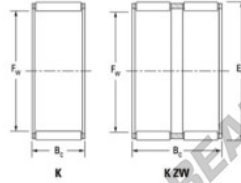

Caja de agujas K14-18-13-JTEKT - K14-18-13-JTEKT

<https://www.123rodamiento.es/rodamiento-cojinete/rodamiento-agujas/caja/k14-18-13-jtekt>

Boundary dimensions

Bosch needle roller and cage assemblies

Bearing No.	Boundary dimensions(mm)			Basic load ratings(kN)		Fatigue load limit(kN)	Limiting speeds(min-1)	
	Fw	Ew	Bc	Ci	Cu		Grease lub.	Oil lub.
K14X18X13	14	18	13	9.73	12.5	1.9	19000	29000

CARACTERÍSTICAS DEL PRODUCTO

Marca	JTEKT
N° Ean13	3616060633309
Diámetro interior	14 mm
Diámetro exterior	18 mm
Espesor	13 mm
Velocidad límite	19000 rpm
Carga dinámica	9.73 kN
Carga estática	12.5 kN
Envasado	1