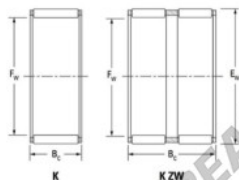

Caja de agujas K14-18-15-JTEKT - K14-18-15-JTEKT

<https://www.123rodamiento.es/rodamiento-cojinete/rodamiento-agujas/caja/k14-18-15-jtekt>

Boundary dimensions

Radial needle roller and cage assemblies

Bearing No.	Boundary dimensions (mm)			Basic load ratings (kN)		Fatigue load limit (kN)	Limiting speeds (min ⁻¹)	
	F_w	F_z	B_z	C_r	C_0		Grease lub.	Oil lub.
K14X18X15	14	18	15	10.5	13.8	2.15	19000	29000

CARACTERÍSTICAS DEL PRODUCTO

Marca	JTEKT
Nº Ean13	3616060633316
Diámetro interior	14 mm
Diámetro exterior	18 mm
Espesor	15 mm
Velocidad límite	19000 rpm
Carga dinámica	10.5 kN
Carga estática	13.8 kN
Envasado	1