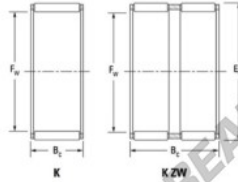

Caja de agujas K14-18-17-H-JTEKT - K14-18-17-H-JTEKT

<https://www.123rodamiento.es/rodamiento-cojinete/rodamiento-agujas/caja/k14-18-17-h-jtekt>

Boundary dimensions

Radial needle roller and cage assemblies

Bearing No.	Boundary dimensions (mm)			Basic load ratings (kN)		Fatigue load limit (kN)	Limiting speeds (min-1)	
	Di	De	E	Cr	C0r	C0	Gross lph	Oil lph
K14X18X17H	14	18	17	12.4	17.1	2.65	19000	29000

CARACTERÍSTICAS DEL PRODUCTO

Marca	JTEKT
Nº Ean13	3616060633323
Diámetro interior	14 mm
Diámetro exterior	18 mm
Espesor	17 mm
Velocidad límite	19000 rpm
Carga dinámica	12.4 kN
Carga estática	17.1 kN
Envasado	1

contacto@123rodamiento.es