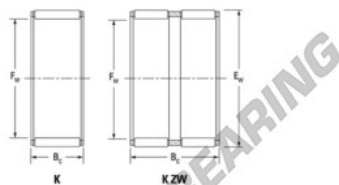

Caja de agujas K14-20-12-JTEKT - K14-20-12-JTEKT

<https://www.123rodamiento.es/rodamiento-cojinete/rodamiento-agujas/caja/k14-20-12-jtekt>

Boundary dimensions

Rollak needs roller and cage assemblies

| Bearing No. | Boundary dimensions(mm) | | | Basic load ratings(kN) | | Fatigue load limit(kN) | Limiting speeds(min-1) | |
|-------------|-------------------------|----|----|------------------------|------|------------------------|------------------------|----------|
| | Fi | Fe | Be | Cr | Cor | | Grease lub. | Oil lub. |
| K14X20X12 | 14 | 20 | 12 | 10.5 | 10.6 | 1.6 | 14000 | 21000 |

CARACTERÍSTICAS DEL PRODUCTO

| | |
|-------------------|---------------|
| Marca | JTEKT |
| Nº Ean13 | 3616060633354 |
| Diámetro interior | 14 mm |
| Diámetro exterior | 20 mm |
| Espesor | 12 mm |
| Velocidad límite | 14000 rpm |
| Carga dinámica | 10.5 kN |
| Carga estática | 10.6 kN |
| Envasado | 1 |