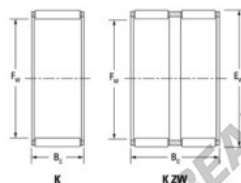

## Caja de agujas K15-18-16-F-JTEKT - K15-18-16-F-JTEKT

<https://www.123rodamiento.es/rodamiento-cojinete/rodamiento-agujas/caja/k15-18-16-f-jtekt>

Boundary dimensions

Radial needle roller and cage assemblies

Bearing No.	Boundary dimensions(mm)			Basic load ratings(kN)		Fatigue load limit(kN)	Limiting speeds(min.1)	
	Fw	Ew	Bw	C <sub>r</sub>	C <sub>0r</sub>	C <sub>r</sub>	Grease lub.	Oil lub.
K15X18X16F	15	18	16	8.36	12.6	1.95	13000	23000

## CARACTERÍSTICAS DEL PRODUCTO

Marca	JTEKT
Nº Ean13	3616060633385
Diámetro interior	15 mm
Diámetro exterior	18 mm
Espesor	16 mm
Velocidad límite	13000 rpm
Carga dinámica	8.36 kN
Carga estática	12.6 kN
Envasado	1