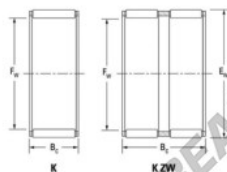

Caja de agujas K15-19-10-JTEKT - K15-19-10-JTEKT

<https://www.123rodamiento.es/rodamiento-cojinete/rodamiento-agujas/caja/k15-19-10-jtekt>

Boundary dimensions

Basic grade roller and cage assemblies

Bearing No.	Boundary dimensions (mm)			Basic load ratings (kN)		Fatigue load limit (kN)	Limiting speed (min ⁻¹)	
	Fw	Ew	Bc	Cr	Cr		Grease lub.	Oil lub.
K15X19X10	15	19	10	7.87	9.69	1.45	18000	28000

CARACTERÍSTICAS DEL PRODUCTO

Marca	JTEKT
N° Ean13	3616060633408
Diámetro interior	15 mm
Diámetro exterior	19 mm
Espesor	10 mm
Velocidad límite	18000 rpm
Carga dinámica	7.87 kN
Carga estática	9.69 kN
Envasado	1